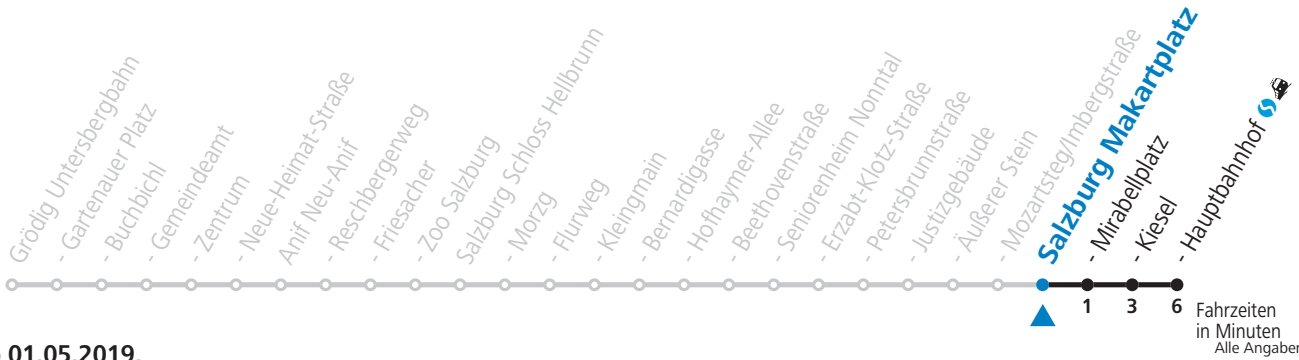

Gültig ab 01.05.2019.

Montag bis Freitag		Samstag		Sonn- und Feiertag	
5	50	5	50		
6	10 37 52	6	25	6	50
7	07 22 37 52	7	06 36	7	30
8	07 22 37 52	8	06 36	8	00 30
9	07 22 37 52	9	06 37	9	00 37
10	07 22 37 52	10	07 32 52	10	07 37
11	07 22 37 52	11	12 32 52	11	07 32 52
12	07 22 37 52	12	12 32 52	12	12 32 52
13	07 22 37 52	13	12 32 52	13	12 32 52
14	07 22 37 52	14	12 32 52	14	12 32 52
15	07 22 37 52	15	12 32 52	15	12 32 52
16	07 22 37 52	16	12 32 52	16	12 32 52
17	07 22 37 52	17	12 32 52	17	12 32 52
18	07 22 37 52	18	12 32 52	18	12 32 52
19	17 47	19	17 47	19	17 47
20	17 47	20	17 47	20	17 47
21	17 47	21	17 47	21	17 47
22	17 46	22	17 46	22	17 46
23	06 30	23	06 30	23	06 30

NACHTSTERN ab 22:00 Uhr: Freitag, sowie vor Sonn-/Feiertag Verkehr nach Samstag-Fahrplan!

Ferien im Bundesland Salzburg: 24.12.2018 bis 06.01.2019, 11. bis 17.02., 13. bis 23.04., 31.05., 08. bis 11.06., 06.07. bis 08.09., 24.09. und 02.11.2019 (Vorbehaltlich Änderungen durch die Schulbehörde)

Am 24.12. und 31.12. bitte Sonderfahrpläne beachten!

An den Advent-Samstagen und -Sonntagen zusätzlich verdichtetes Verkehrsangebot zwischen Salzburg Hauptbahnhof und Schloss Hellbrunn.