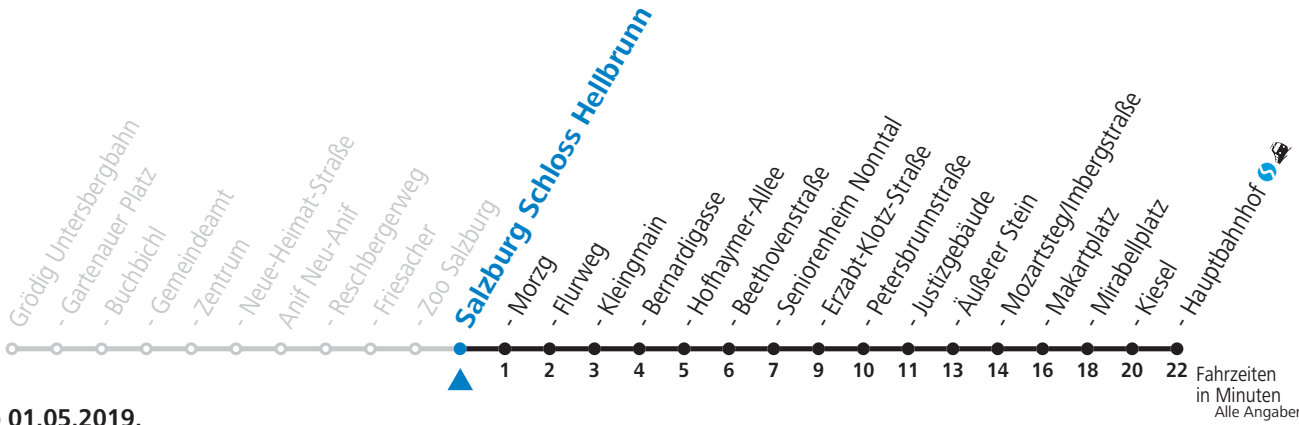

a = bis Salzburg Makartplatz

**NACHTSTERN ab 22:00 Uhr: Freitag, sowie vor Sonn-/Feiertag Verkehr nach Samstag-Fahrplan!**

Ferien im Bundesland Salzburg: 24.12.2018 bis 06.01.2019, 11. bis 17.02., 13. bis 23.04., 31.05., 08. bis 11.06., 06.07. bis 08.09., 24.09. und 02.11.2019 (Vorbehaltlich Änderungen durch die Schulbehörde)

Am 24.12. und 31.12. bitte Sonderfahrpläne beachten!

An den Advent-Samstagen und -Sonntagen zusätzlich verdichtetes Verkehrsangebot zwischen Salzburg Hauptbahnhof und Schloss Hellbrunn.

Gültig ab 01.05.2019.