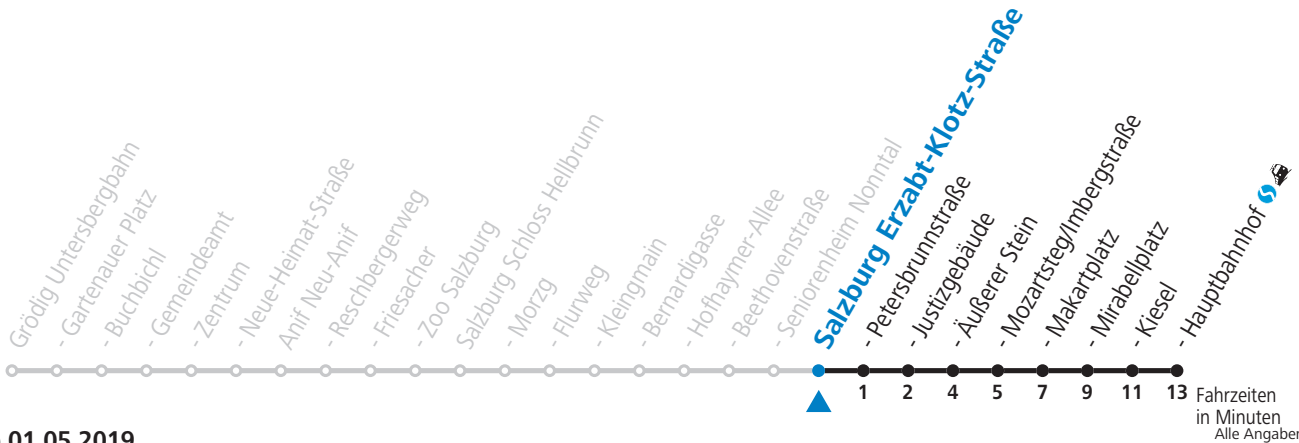

Gültig ab 01.05.2019.

Montag bis Freitag					Samstag					Sonn- und Feiertag				
5	41				5	41				6	41			
6	01	30	45		6	16	56			6	41			
7	00	15	30	45	7	26	56			7	21	51		
8	00	15	30	45	8	26	56			8	21	51		
9	00	15	30	45	9	30				9	30			
10	00	15	30	45	10	00	25	45		10	00	30		
11	00	15	30	45	11	05	25	45		11	00	25	45	
12	00	15	30	45	12	05	25	45		12	05	25	45	
13	00	15	30	45	13	05	25	45		13	05	25	45	
14	00	15	30	45	14	05	25	45		14	05	25	45	
15	00	15	30	45	15	05	25	45		15	05	25	45	
16	00	15	30	45	16	05	25	45		16	05	25	45	
17	00	15	30	45	17	05	25	45		17	05	25	45	
18	00	15	30	45	18	05	25	45		18	05	25	45	
19	10	40			19	10	40			19	10	40		
20	10	40			20	10	40			20	10	40		
21	10	40			21	10	40			21	10	40		
22	10	36	56		22	10	36	56		22	10	36	56	
23	21				23	21				23	21			
					0	34_a								
					1	34_a								

a = bis Salzburg Makartplatz

NACHTSTERN ab 22:00 Uhr: Freitag, sowie vor Sonn-/Feiertag Verkehr nach Samstag-Fahrplan!

Ferien im Bundesland Salzburg: 24.12.2018 bis 06.01.2019, 11. bis 17.02., 13. bis 23.04., 31.05., 08. bis 11.06., 06.07. bis 08.09., 24.09. und 02.11.2019 (Vorbehaltlich Änderungen durch die Schulbehörde)

Am 24.12. und 31.12. bitte Sonderfahrpläne beachten!

An den Advent-Samstagen und -Sonntagen zusätzlich verdichtetes Verkehrsangebot zwischen Salzburg Hauptbahnhof und Schloss Hellbrunn.