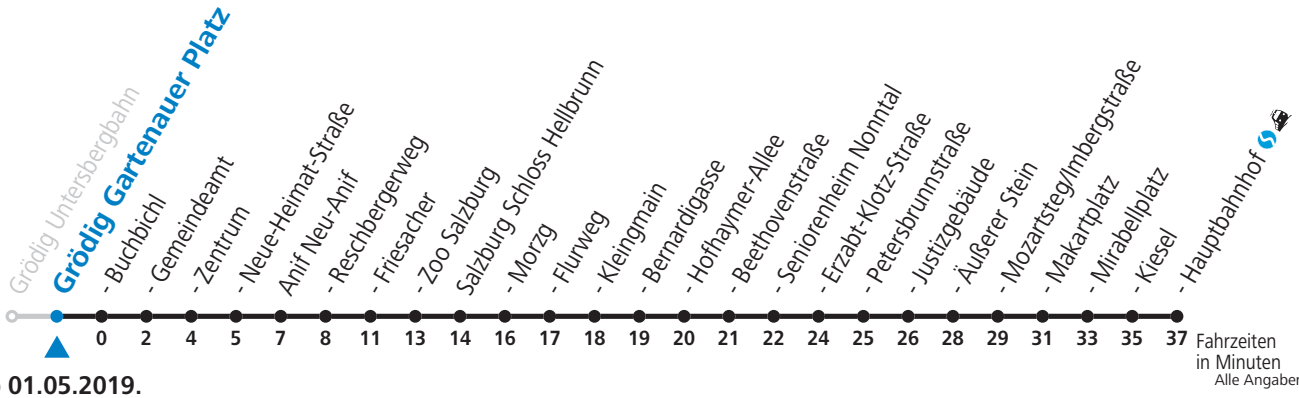

a = bis Salzburg Makartplatz

**NACHTSTERN ab 22:00 Uhr: Freitag, sowie vor Sonn-/Feiertag Verkehr nach Samstag-Fahrplan!**

Ferien im Bundesland Salzburg: 24.12.2018 bis 06.01.2019, 11. bis 17.02., 13. bis 23.04., 31.05., 08. bis 11.06., 06.07. bis 08.09., 24.09. und 02.11.2019 (Vorbehaltlich Änderungen durch die Schulbehörde)

Am 24.12. und 31.12. bitte Sonderfahrpläne beachten!

An den Advent-Samstagen und -Sonntagen zusätzlich verdichtetes Verkehrsangebot zwischen Salzburg Hauptbahnhof und Schloss Hellbrunn.

Gültig ab 01.05.2019.