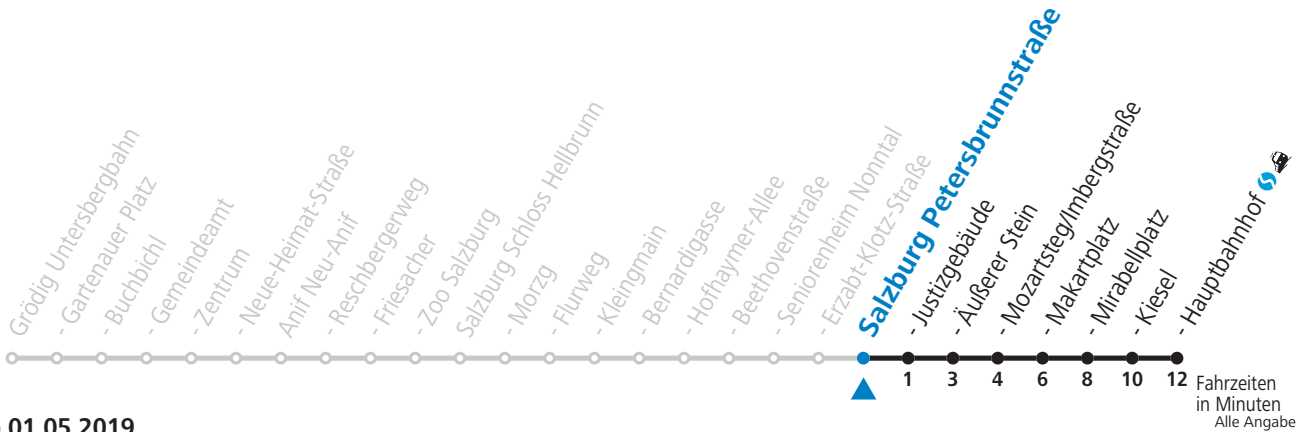

Am 24.12. und 31.12. bitte Sonderfahrpläne beachten!

An den Advent-Samstagen und -Sonntagen zusätzlich verdichtetes Verkehrsangebot zwischen Salzburg Hauptbahnhof und Schloss Hellbrunn.

Gültig ab 01.05.2019.