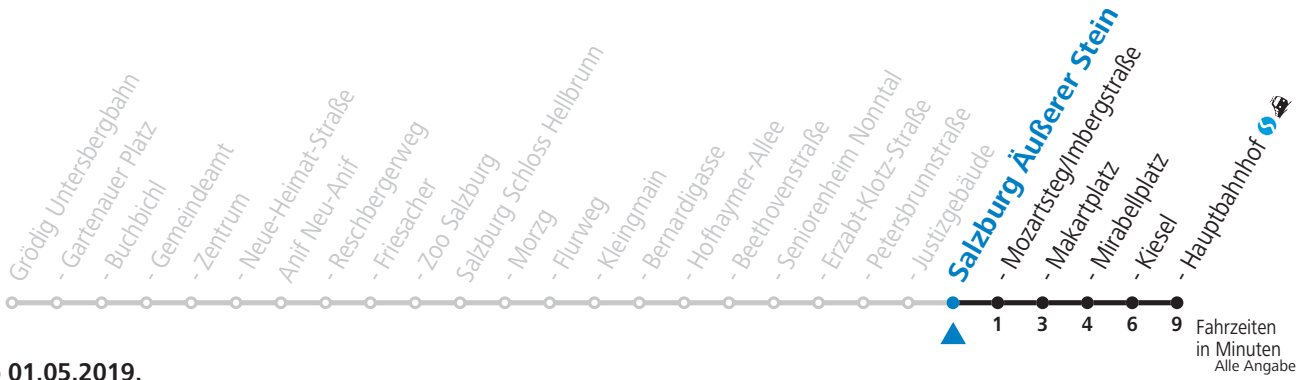

Gültig ab 01.05.2019.

Montag bis Freitag					Samstag					Sonn- und Feiertag				
5	47				5	47				6	47			
6	07	34	49		6	22				6	47			
7	04	19	34	49	7	03	33			7	27	57		
8	04	19	34	49	8	03	33			8	27	57		
9	04	19	34	49	9	03	34			9	34			
10	04	19	34	49	10	04	29	49		10	04	34		
11	04	19	34	49	11	09	29	49		11	04	29	49	
12	04	19	34	49	12	09	29	49		12	09	29	49	
13	04	19	34	49	13	09	29	49		13	09	29	49	
14	04	19	34	49	14	09	29	49		14	09	29	49	
15	04	19	34	49	15	09	29	49		15	09	29	49	
16	04	19	34	49	16	09	29	49		16	09	29	49	
17	04	19	34	49	17	09	29	49		17	09	29	49	
18	04	19	34	49	18	09	29	49		18	09	29	49	
19	14	44			19	14	44			19	14	44		
20	14	44			20	14	44			20	14	44		
21	14	44			21	14	44			21	14	44		
22	14	43			22	14	43			22	14	43		
23	03	27			23	03	27			23	03	27		
					0	40_a								
					1	40_a								

a = bis Salzburg Makartplatz

NACHTSTERN ab 22:00 Uhr: Freitag, sowie vor Sonn-/Feiertag Verkehr nach Samstag-Fahrplan!

Ferien im Bundesland Salzburg: 24.12.2018 bis 06.01.2019, 11. bis 17.02., 13. bis 23.04., 31.05., 08. bis 11.06., 06.07. bis 08.09., 24.09. und 02.11.2019 (Vorbehaltlich Änderungen durch die Schulbehörde)

Am 24.12. und 31.12. bitte Sonderfahrpläne beachten!

An den Advent-Samstagen und -Sonntagen zusätzlich verdichtetes Verkehrsangebot zwischen Salzburg Hauptbahnhof und Schloss Hellbrunn.