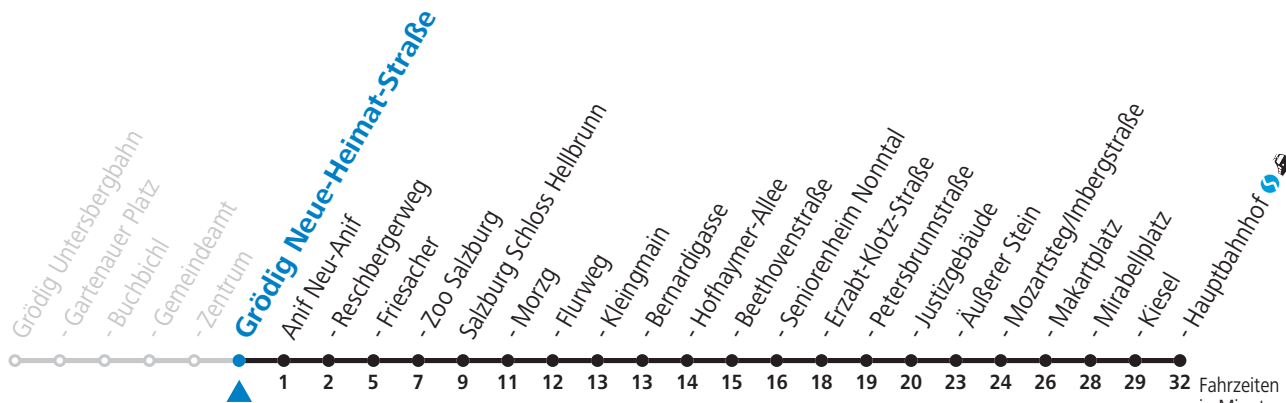

a = bis Salzburg Makartplatz

**NACHTSTERN ab 22:00 Uhr: Freitag, sowie vor Sonn-/Feiertag Verkehr nach Samstag-Fahrplan!**

Ferien im Bundesland Salzburg: 24.12.2018 bis 06.01.2019, 11. bis 17.02., 13. bis 23.04., 31.05., 08. bis 11.06., 06.07. bis 08.09., 24.09. und 02.11.2019 (Vorbehaltlich Änderungen durch die Schulbehörde)

Am 24.12. und 31.12. bitte Sonderfahrpläne beachten!

An den Advent-Samstagen und -Sonntagen zusätzlich verdichtetes Verkehrsangebot zwischen Salzburg Hauptbahnhof und Schloss Hellbrunn.

Fahrzeiten in Minuten  
Alle Angaben ohne Gewähr.