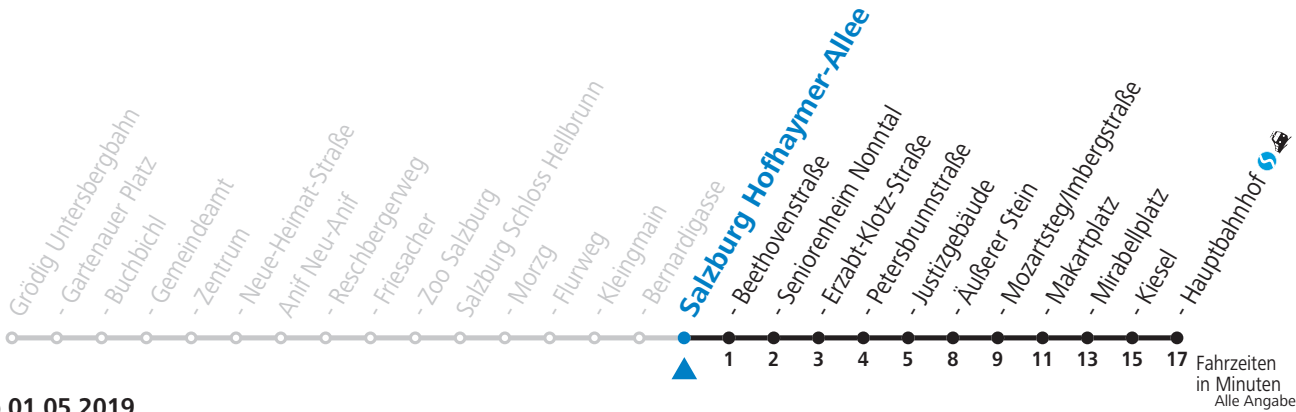

a = bis Salzburg Makartplatz

**NACHTSTERN ab 22:00 Uhr: Freitag, sowie vor Sonn-/Feiertag Verkehr nach Samstag-Fahrplan!**

Ferien im Bundesland Salzburg: 24.12.2018 bis 06.01.2019, 11. bis 17.02., 13. bis 23.04., 31.05., 08. bis 11.06., 06.07. bis 08.09., 24.09. und 02.11.2019 (Vorbehaltlich Änderungen durch die Schulbehörde)

Am 24.12. und 31.12. bitte Sonderfahrpläne beachten!

An den Advent-Samstagen und -Sonntagen zusätzlich verdichtetes Verkehrsangebot zwischen Salzburg Hauptbahnhof und Schloss Hellbrunn.

Gültig ab 01.05.2019.