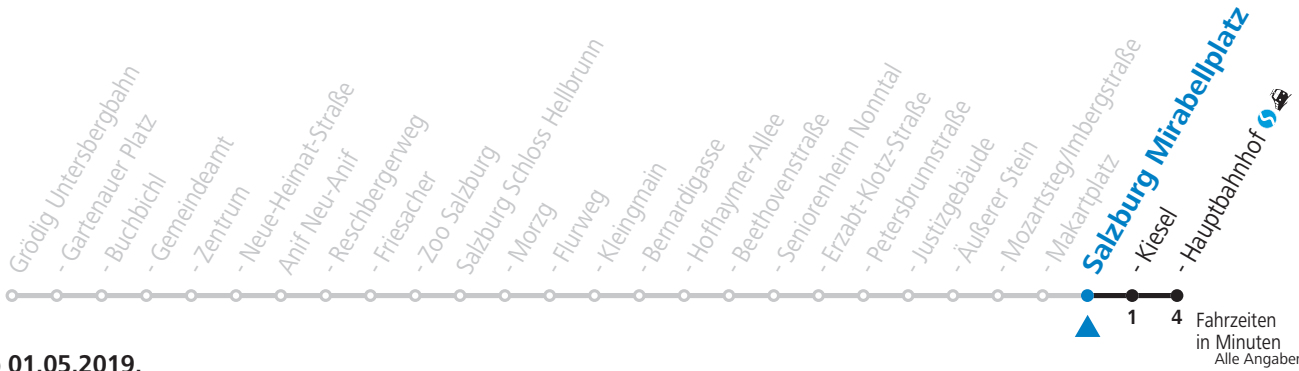

Gültig ab 01.05.2019.

Montag bis Freitag		Samstag		Sonn- und Feiertag	
5	51	5	51	6	51
6	11 39 54	6	26	7	31
7	09 24 39 54	7	08 38	8	01 31
8	09 24 39 54	8	08 38	9	01 39
9	09 24 39 54	9	08 39	10	09 39
10	09 24 39 54	10	09 34 54	11	09 34 54
11	09 24 39 54	11	14 34 54	12	14 34 54
12	09 24 39 54	12	14 34 54	13	14 34 54
13	09 24 39 54	13	14 34 54	14	14 34 54
14	09 24 39 54	14	14 34 54	15	14 34 54
15	09 24 39 54	15	14 34 54	16	14 34 54
16	09 24 39 54	16	14 34 54	17	14 34 54
17	09 24 39 54	17	14 34 54	18	14 34 54
18	09 24 39 54	18	14 34 54	19	19 49
19	19 49	19	19 49	20	19 49
20	19 49	20	19 49	21	19 49
21	19 49	21	19 49	22	19 48
22	19 48	22	19 48	23	08 31
23	08 31	23	08 31		

NACHTSTERN ab 22:00 Uhr: Freitag, sowie vor Sonn-/Feiertag Verkehr nach Samstag-Fahrplan!
Ferien im Bundesland Salzburg: 24.12.2018 bis 06.01.2019, 11. bis 17.02., 13. bis 23.04., 31.05., 08. bis 11.06., 06.07. bis 08.09., 24.09. und 02.11.2019 (Vorbehaltlich Änderungen durch die Schulbehörde)
Am 24.12. und 31.12. bitte Sonderfahrpläne beachten!
An den Advent-Samstagen und -Sonntagen zusätzlich verdichtetes Verkehrsangebot zwischen Salzburg Hauptbahnhof und Schloss Hellbrunn.