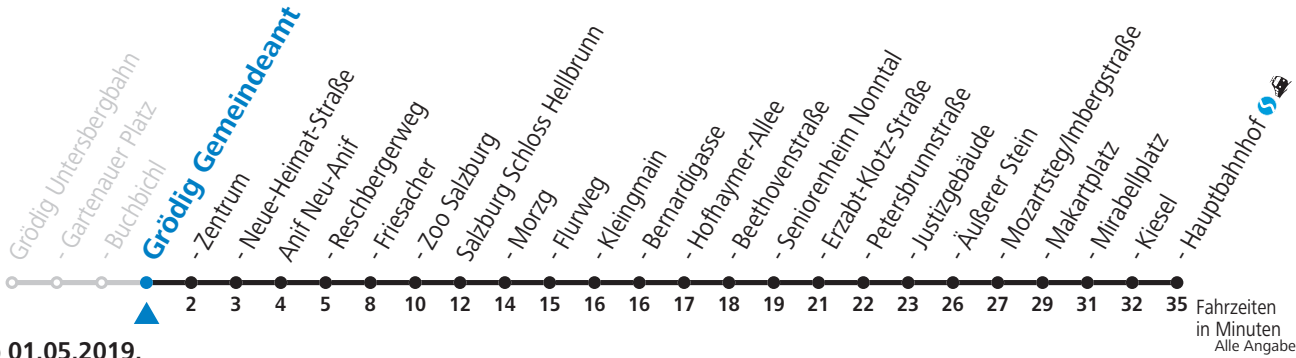

a = bis Salzburg Makartplatz

**NACHTSTERN ab 22:00 Uhr: Freitag, sowie vor Sonn-/Feiertag Verkehr nach Samstag-Fahrplan!**

Ferien im Bundesland Salzburg: 24.12.2018 bis 06.01.2019, 11. bis 17.02., 13. bis 23.04., 31.05., 08. bis 11.06., 06.07. bis 08.09., 24.09. und 02.11.2019 (Vorbehaltlich Änderungen durch die Schulbehörde)

Am 24.12. und 31.12. bitte Sonderfahrpläne beachten!

An den Advent-Samstagen und -Sonntagen zusätzlich verdichtetes Verkehrsangebot zwischen Salzburg Hauptbahnhof und Schloss Hellbrunn.

Gültig ab 01.05.2019.