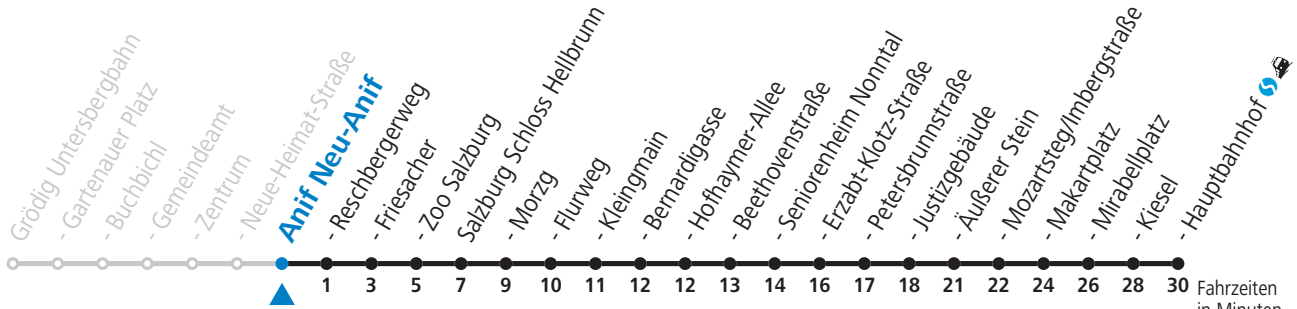

a = bis Salzburg Makartplatz

**NACHTSTERN ab 22:00 Uhr: Freitag, sowie vor Sonn-/Feiertag Verkehr nach Samstag-Fahrplan!**

Ferien im Bundesland Salzburg: 24.12.2018 bis 06.01.2019, 11. bis 17.02., 13. bis 23.04., 31.05., 08. bis 11.06., 06.07. bis 08.09., 24.09. und 02.11.2019 (Vorbehaltlich Änderungen durch die Schulbehörde)

Am 24.12. und 31.12. bitte Sonderfahrpläne beachten!

An den Advent-Samstagen und -Sonntagen zusätzlich verdichtetes Verkehrsangebot zwischen Salzburg Hauptbahnhof und Schloss Hellbrunn.

Gültig ab 01.05.2019.