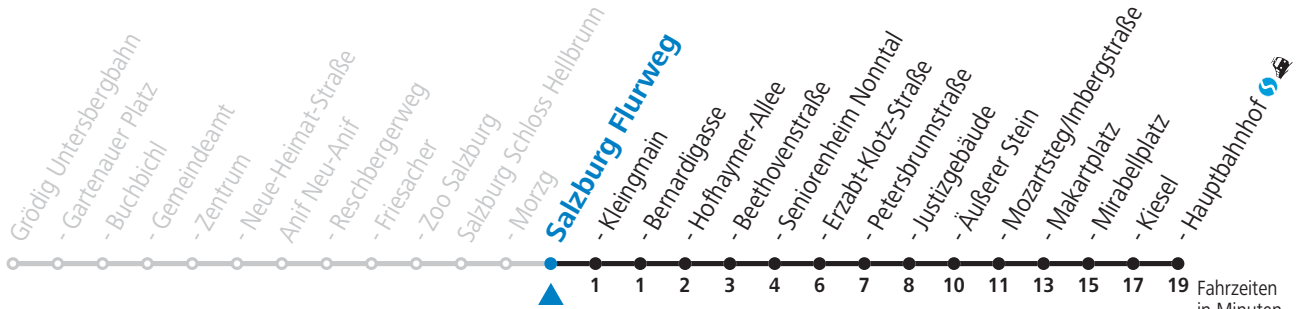

a = bis Salzburg Makartplatz

**NACHTSTERN ab 22:00 Uhr: Freitag, sowie vor Sonn-/Feiertag Verkehr nach Samstag-Fahrplan!**

Ferien im Bundesland Salzburg: 24.12.2018 bis 06.01.2019, 11. bis 17.02., 13. bis 23.04., 31.05., 08. bis 11.06., 06.07. bis 08.09., 24.09. und 02.11.2019 (Vorbehaltlich Änderungen durch die Schulbehörde)

Am 24.12. und 31.12. bitte Sonderfahrpläne beachten!

An den Advent-Samstagen und -Sonntagen zusätzlich verdichtetes Verkehrsangebot zwischen Salzburg Hauptbahnhof und Schloss Hellbrunn.

Gültig ab 01.05.2019.