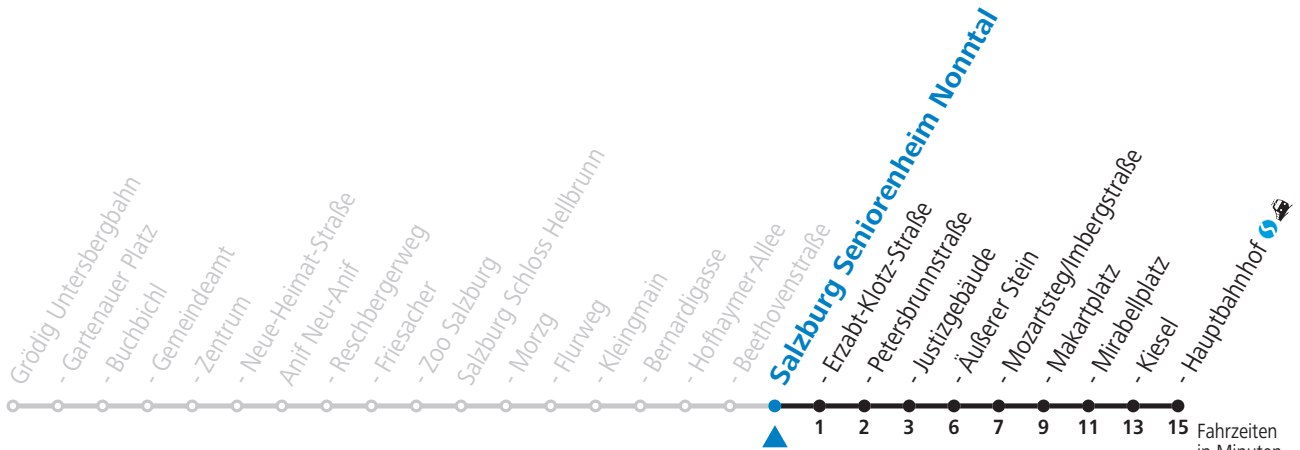

Fahrzeiten in Minuten
Alle Angaben ohne Gewähr.

Gültig ab 01.05.2019.

Montag bis Freitag					Samstag			Sonn- und Feiertag						
5	40				5	40								
6	00	28	43	58	6	15	54			6	40			
7	13	28	43	58	7	24	54			7	20	50		
8	13	28	43	58	8	24	54			8	20	50		
9	13	28	43	58	9	28	58			9	28	58		
10	13	28	43	58	10	23	43			10	28	58		
11	13	28	43	58	11	03	23	43			11	23	43	
12	13	28	43	58	12	03	23	43			12	03	23	43
13	13	28	43	58	13	03	23	43			13	03	23	43
14	13	28	43	58	14	03	23	43			14	03	23	43
15	13	28	43	58	15	03	23	43			15	03	23	43
16	13	28	43	58	16	03	23	43			16	03	23	43
17	13	28	43	58	17	03	23	43			17	03	23	43
18	13	28	43		18	03	23	43			18	03	23	43
19	08	38			19	08	38			19	08	38		
20	08	38			20	08	38			20	08	38		
21	08	38			21	08	38			21	08	38		
22	08	34	54		22	08	34	54			22	08	34	54
23	20				23	20					23	20		
					0	33_a								
					1	33_a								

a = bis Salzburg Makartplatz

NACHTSTERN ab 22:00 Uhr: Freitag, sowie vor Sonn-/Feiertag Verkehr nach Samstag-Fahrplan!

Ferien im Bundesland Salzburg: 24.12.2018 bis 06.01.2019, 11. bis 17.02., 13. bis 23.04., 31.05., 08. bis 11.06., 06.07. bis 08.09., 24.09. und 02.11.2019 (Vorbehaltlich Änderungen durch die Schulbehörde)

Am 24.12. und 31.12. bitte Sonderfahrpläne beachten!

An den Advent-Samstagen und -Sonntagen zusätzlich verdichtetes Verkehrsangebot zwischen Salzburg Hauptbahnhof und Schloss Hellbrunn.