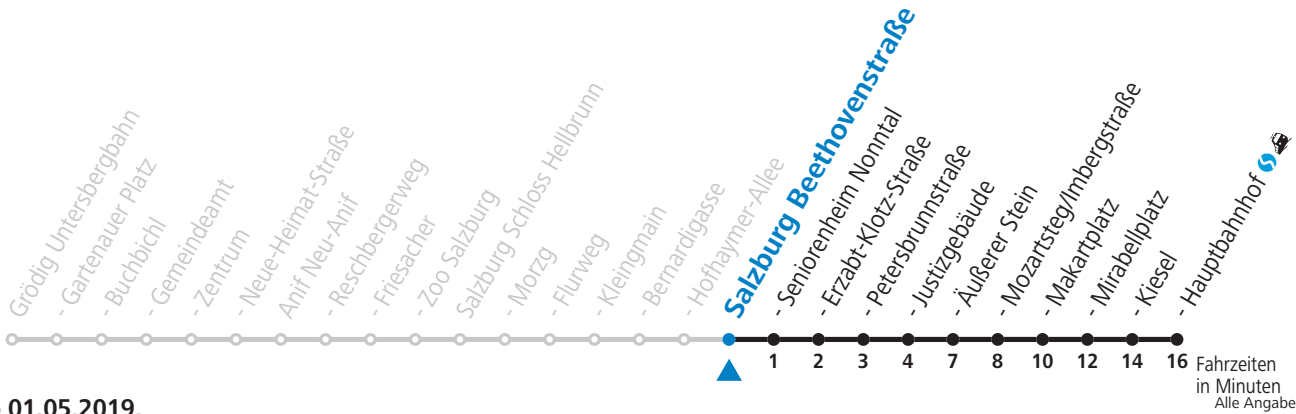

a = bis Salzburg Makartplatz

**NACHTSTERN ab 22:00 Uhr: Freitag, sowie vor Sonn-/Feiertag Verkehr nach Samstag-Fahrplan!**

Ferien im Bundesland Salzburg: 24.12.2018 bis 06.01.2019, 11. bis 17.02., 13. bis 23.04., 31.05., 08. bis 11.06., 06.07. bis 08.09., 24.09. und 02.11.2019 (Vorbehaltlich Änderungen durch die Schulbehörde)

Am 24.12. und 31.12. bitte Sonderfahrpläne beachten!

An den Advent-Samstagen und -Sonntagen zusätzlich verdichtetes Verkehrsangebot zwischen Salzburg Hauptbahnhof und Schloss Hellbrunn.

Gültig ab 01.05.2019.