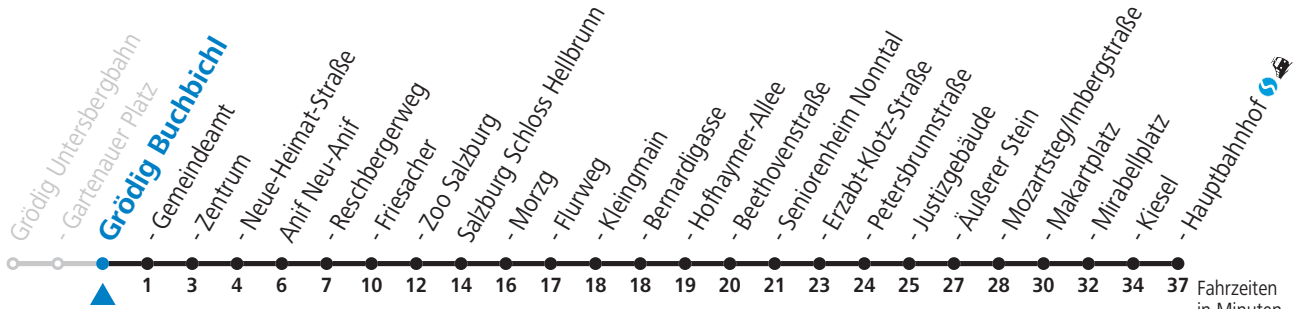

a = bis Salzburg Makartplatz

**NACHTSTERN ab 22:00 Uhr: Freitag, sowie vor Sonn-/Feiertag Verkehr nach Samstag-Fahrplan!**

Ferien im Bundesland Salzburg: 24.12.2018 bis 06.01.2019, 11. bis 17.02., 13. bis 23.04., 31.05., 08. bis 11.06., 06.07. bis 08.09., 24.09. und 02.11.2019 (Vorbehaltlich Änderungen durch die Schulbehörde)

Am 24.12. und 31.12. bitte Sonderfahrpläne beachten!

An den Advent-Samstagen und -Sonntagen zusätzlich verdichtetes Verkehrsangebot zwischen Salzburg Hauptbahnhof und Schloss Hellbrunn.

Gültig ab 01.05.2019.