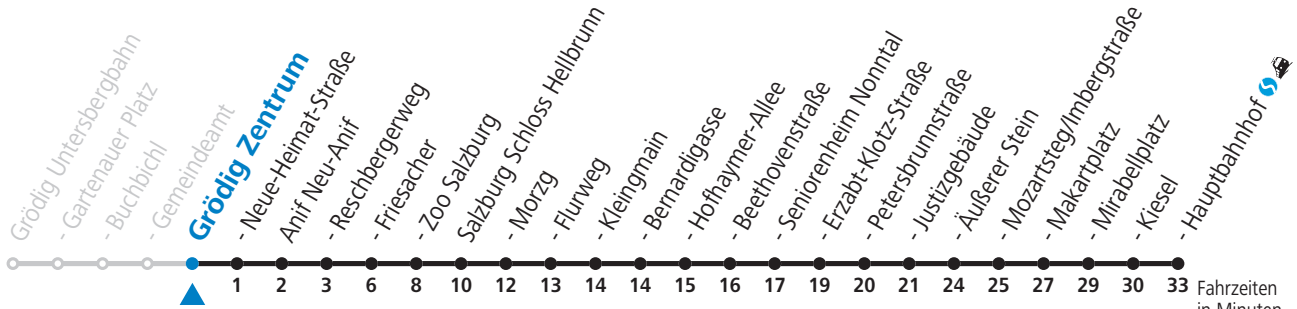

a = bis Salzburg Makartplatz

**NACHTSTERN ab 22:00 Uhr: Freitag, sowie vor Sonn-/Feiertag Verkehr nach Samstag-Fahrplan!**

Ferien im Bundesland Salzburg: 24.12.2018 bis 06.01.2019, 11. bis 17.02., 13. bis 23.04., 31.05., 08. bis 11.06., 06.07. bis 08.09., 24.09. und 02.11.2019 (Vorbehaltlich Änderungen durch die Schulbehörde)

Am 24.12. und 31.12. bitte Sonderfahrpläne beachten!

An den Advent-Samstagen und -Sonntagen zusätzlich verdichtetes Verkehrsangebot zwischen Salzburg Hauptbahnhof und Schloss Hellbrunn.

Gültig ab 01.05.2019.