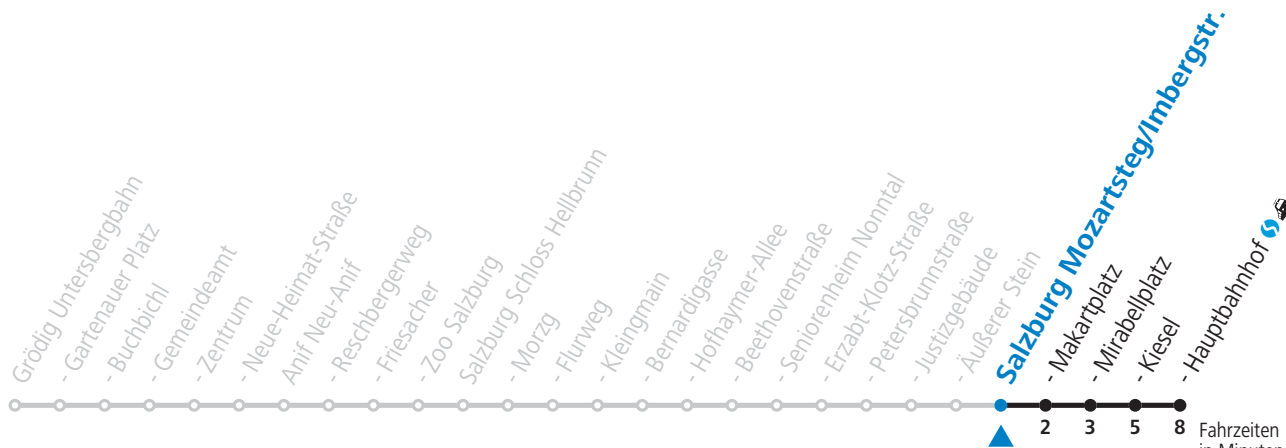

Gültig ab 01.05.2019.

Fahrzeiten in Minuten
Alle Angaben ohne Gewähr.

Montag bis Freitag		Samstag		Sonn- und Feiertag	
5	48	5	48		
6	08 35 50	6	23	6	48
7	05 20 35 50	7	04 34	7	28 58
8	05 20 35 50	8	04 34	8	28 58
9	05 20 35 50	9	04 35	9	35
10	05 20 35 50	10	05 30 50	10	05 35
11	05 20 35 50	11	10 30 50	11	05 30 50
12	05 20 35 50	12	10 30 50	12	10 30 50
13	05 20 35 50	13	10 30 50	13	10 30 50
14	05 20 35 50	14	10 30 50	14	10 30 50
15	05 20 35 50	15	10 30 50	15	10 30 50
16	05 20 35 50	16	10 30 50	16	10 30 50
17	05 20 35 50	17	10 30 50	17	10 30 50
18	05 20 35 50	18	10 30 50	18	10 30 50
19	15 45	19	15 45	19	15 45
20	15 45	20	15 45	20	15 45
21	15 45	21	15 45	21	15 45
22	15 44	22	15 44	22	15 44
23	04 28	23	04 28	23	04 28
		0	41_a		
		1	41_a		

a = bis Salzburg Makartplatz

NACHTSTERN ab 22:00 Uhr: Freitag, sowie vor Sonn-/Feiertag Verkehr nach Samstag-Fahrplan!

Ferien im Bundesland Salzburg: 24.12.2018 bis 06.01.2019, 11. bis 17.02., 13. bis 23.04., 31.05., 08. bis 11.06., 06.07. bis 08.09., 24.09. und 02.11.2019 (Vorbehaltlich Änderungen durch die Schulbehörde)

Am 24.12. und 31.12. bitte Sonderfahrpläne beachten!

An den Advent-Samstagen und -Sonntagen zusätzlich verdichtetes Verkehrsangebot zwischen Salzburg Hauptbahnhof und Schloss Hellbrunn.