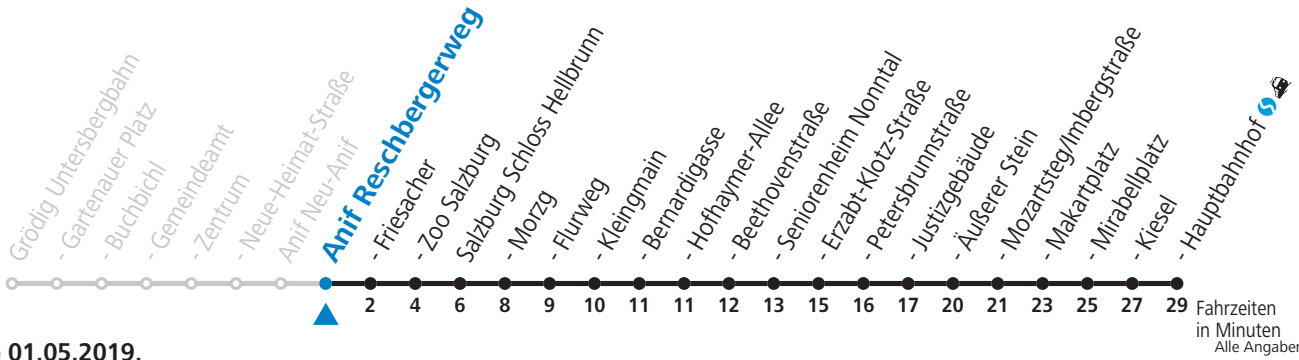

a = bis Salzburg Makartplatz

**NACHTSTERN ab 22:00 Uhr: Freitag, sowie vor Sonn-/Feiertag Verkehr nach Samstag-Fahrplan!**

Ferien im Bundesland Salzburg: 24.12.2018 bis 06.01.2019, 11. bis 17.02., 13. bis 23.04., 31.05., 08. bis 11.06., 06.07. bis 08.09., 24.09. und 02.11.2019 (Vorbehaltlich Änderungen durch die Schulbehörde)

Am 24.12. und 31.12. bitte Sonderfahrpläne beachten!

An den Advent-Samstagen und -Sonntagen zusätzlich verdichtetes Verkehrsangebot zwischen Salzburg Hauptbahnhof und Schloss Hellbrunn.

Gültig ab 01.05.2019.